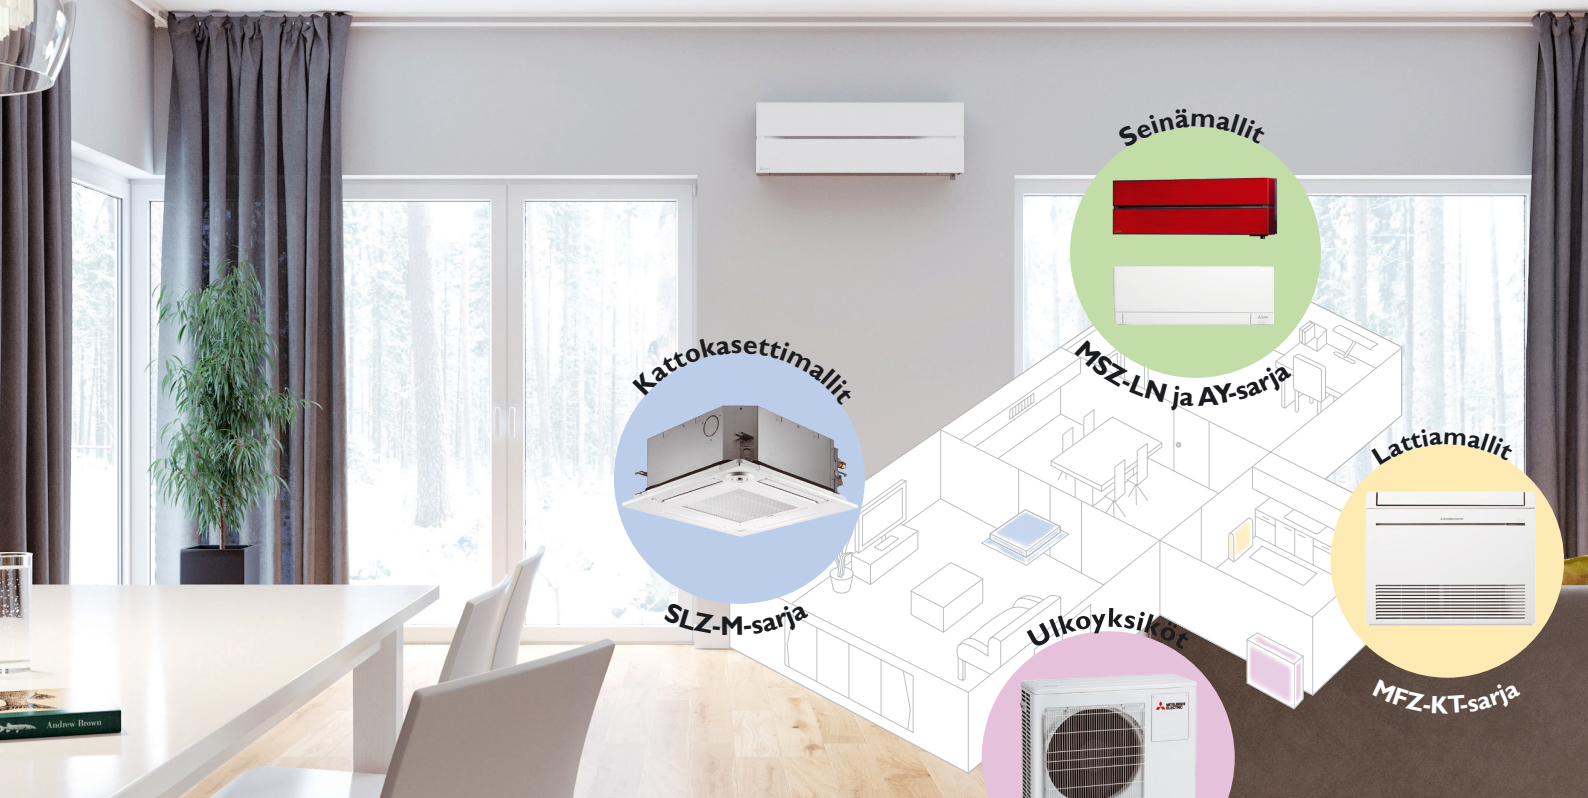

### Yksi ulkoyksikkö – monta sisäyksikköä!

MXZ-F-sarjan multisplit-mallit soveltuvat toimistojen viilentämiseksi ja kotien lämpöpumpuiksi. Mallista riippuen laitteistot voidaan varustaa kahdella, kolmella, neljällä tai jopa viidellä sisäyksiköllä. Sisäyksikömallit voivat vaihdella ollen seinämalleja, lattiamalleja tai kattokasetteja.